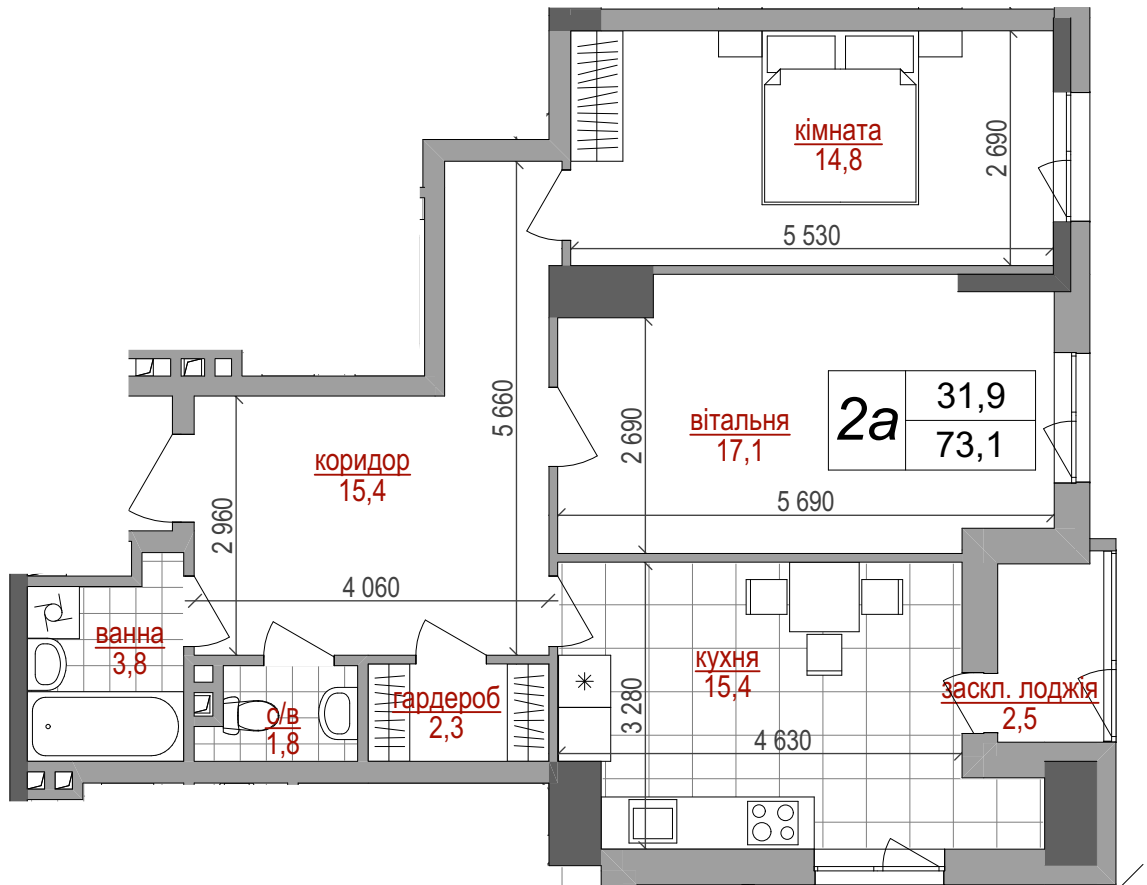

ПОВЕРХ	3
КВАРТИРА	2

ТЕХНІКО-ЕКОНОМІЧНІ ПОКАЗНИКИ

Кількість кімнат - 2  
 Житлова площа - 31,9 м<sup>2</sup>  
 Загальна площа - 73,1 м<sup>2</sup>

Контакти відділу продажу:  
 067 111 29 00  
 066 111 29 00  
<http://westhouse.kiev.ua>

Житловий комплекс  
**West House**  
 вул.Кустанайська, 13

Будинок I / 3-й поверх  
 План 2-кімнатної квартири (тип 2a)