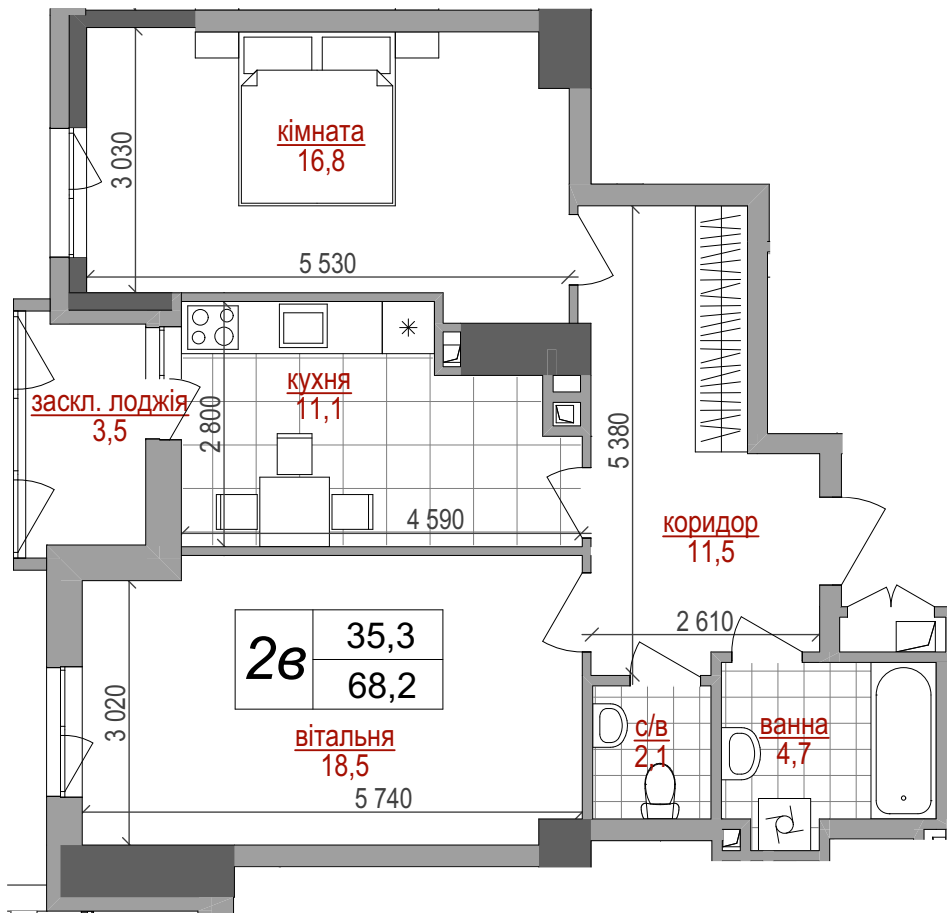

ПОВЕРХ	3
КВАРТИРА	8

ТЕХНИКО-ЕКОНОМІЧНІ ПОКАЗНИКИ

Кількість кімнат - 2
 Житлова площа - 35,3 м²
 Загальна площа - 68,2 м²

Контакти відділу продажу:
 067 111 29 00
 066 111 29 00
<http://westhouse.kiev.ua>

Житловий комплекс
West House
 вул.Кустанайська, 13

Будинок I / 3-й поверх
 План 2-кімнатної квартири (тип 2в)