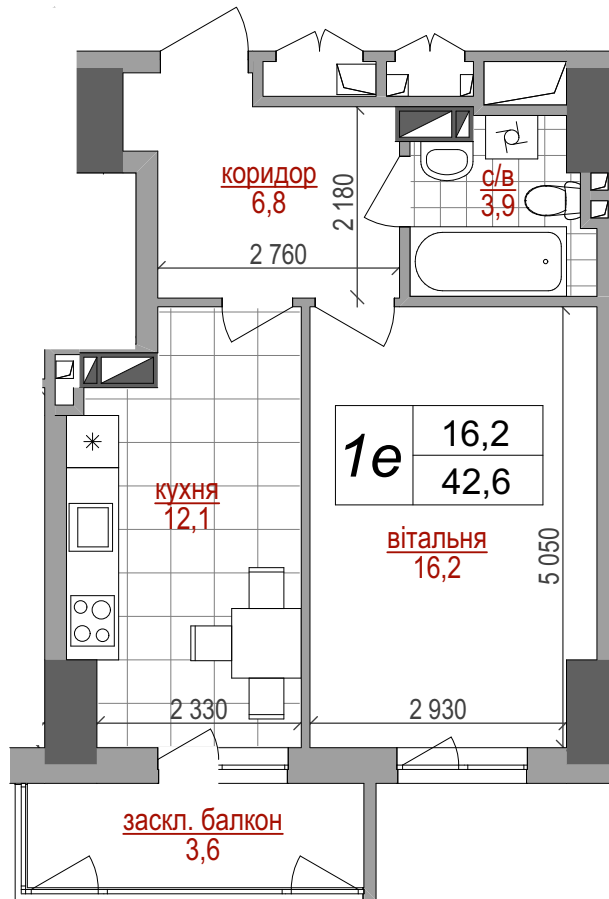

ПОВЕРХ	4
КВАРТИРА	14

ТЕХНИКО-ЕКОНОМІЧНІ ПОКАЗНИКИ

Кількість кімнат - 1  
 Житлова площа - 16,2 м<sup>2</sup>  
 Загальна площа - 42,6 м<sup>2</sup>

Контакти відділу продажу:  
 067 111 29 00  
 066 111 29 00  
<http://westhouse.kiev.ua>

Житловий комплекс  
**West House**  
 вул.Кустанайська, 13

Будинок I / 4-й поверх  
 План 1-кімнатної квартири (тип 1e)