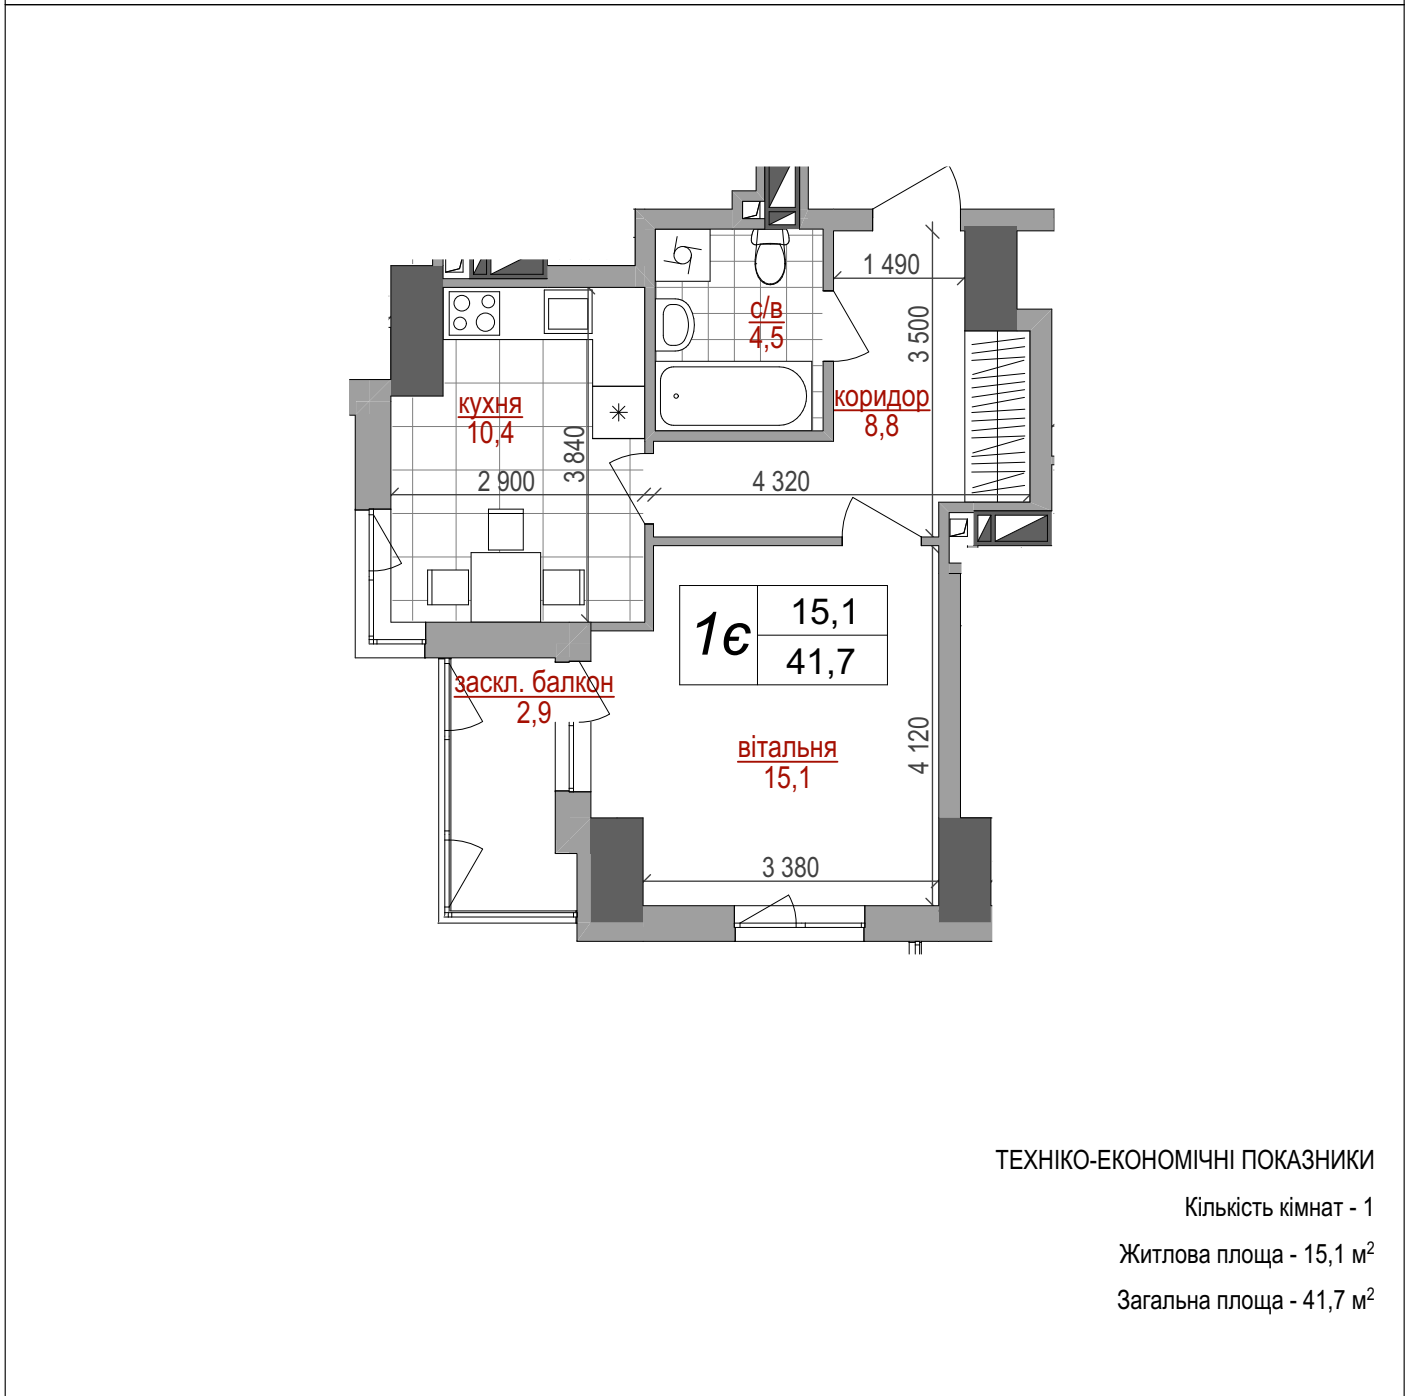

	ПОВЕРХ	4
	КВАРТИРА	15

ТЕХНИКО-ЕКОНОМІЧНІ ПОКАЗНИКИ

Кількість кімнат - 1
 Житлова площа - 15,1 м²
 Загальна площа - 41,7 м²

Контакти відділу продажу:
 067 111 29 00
 066 111 29 00
<http://westhouse.kiev.ua>

Житловий комплекс
West House
 вул.Кустанайська, 13

Будинок I / 4-й поверх
 План 1-кімнатної квартири (тип 1e)