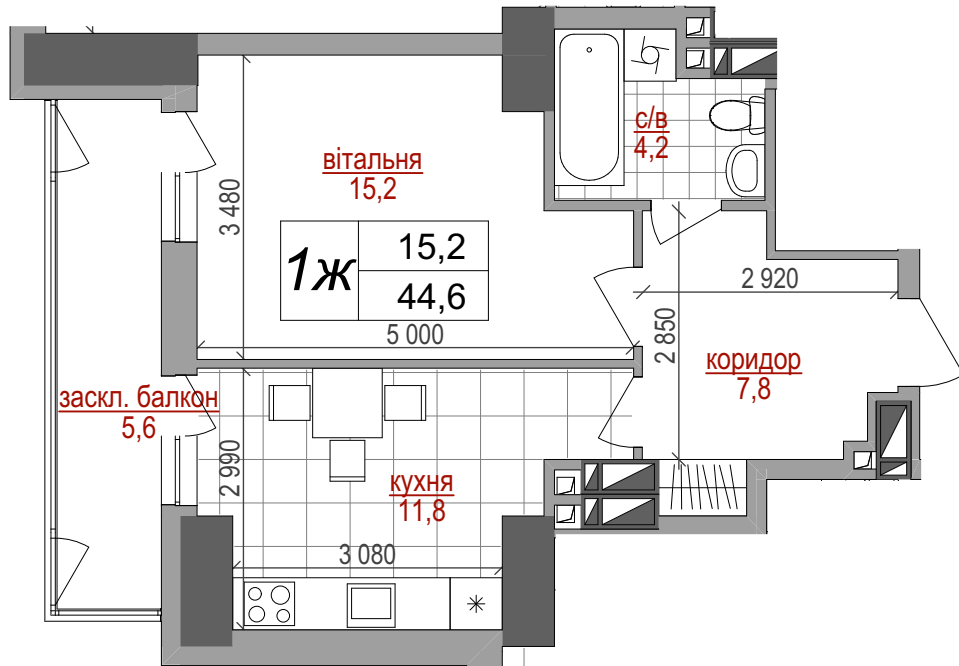

ПОВЕРХ	4
КВАРТИРА	16

ТЕХНІКО-ЕКОНОМІЧНІ ПОКАЗНИКИ

Кількість кімнат - 1
 Житлова площа - 15,2 м²
 Загальна площа - 44,6 м²

Контакти відділу продажу:
 067 111 29 00
 066 111 29 00
<http://westhouse.kiev.ua>

Житловий комплекс
West House
 вул.Кустанайська, 13

Будинок I / 4-й поверх
 План 1-кімнатної квартири (тип 1ж)