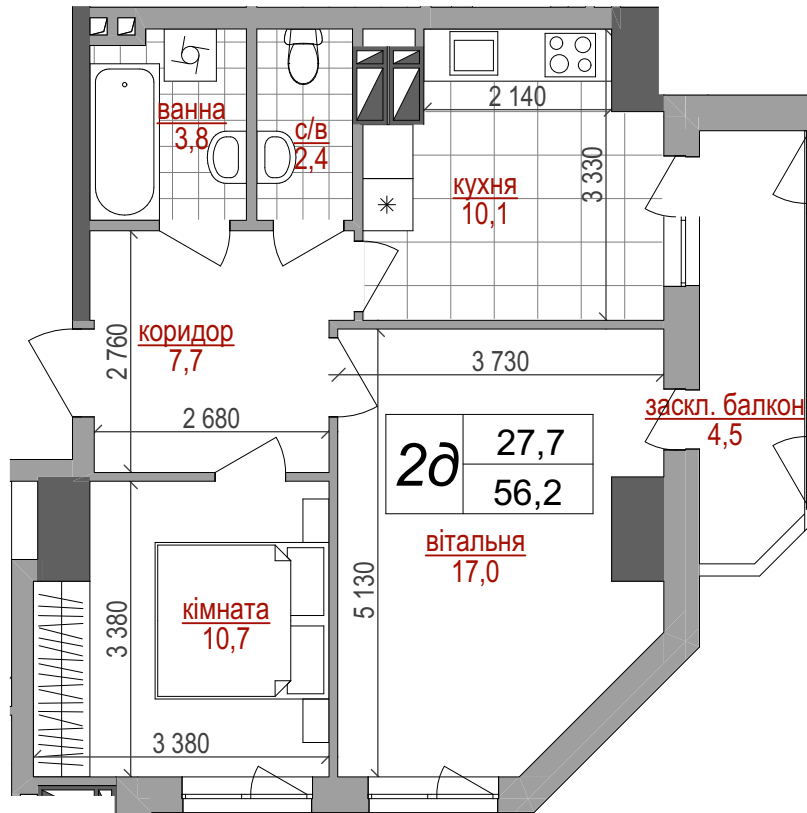

ПОВЕРХ	4
КВАРТИРА	12

ТЕХНІКО-ЕКОНОМІЧНІ ПОКАЗНИКИ

Кількість кімнат - 2
 Житлова площа - 27,7 м²
 Загальна площа - 56,2 м²

Контакти відділу продажу:
 067 111 29 00
 066 111 29 00
<http://westhouse.kiev.ua>

Житловий комплекс
West House
 вул.Кустанайська, 13

Будинок I / 4-й поверх
 План 2-кімнатної квартири (тип 2д)