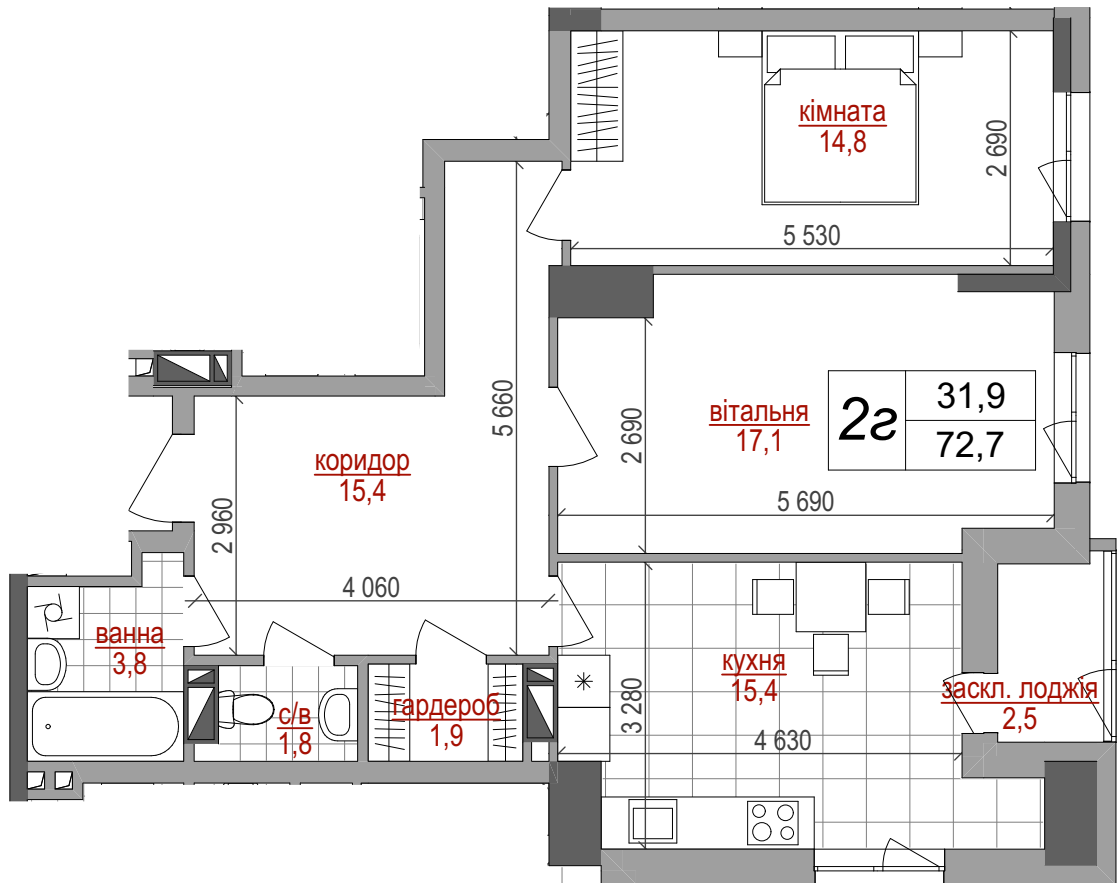

ПОВЕРХ	4
КВАРТИРА	11

ТЕХНІКО-ЕКОНОМІЧНІ ПОКАЗНИКИ

- Кількість кімнат - 2
- Житлова площа - 31,9 м²
- Загальна площа - 72,7 м²

Контакти відділу продажу:
 067 111 29 00
 066 111 29 00
<http://westhouse.kiev.ua>

Житловий комплекс
West House
 вул.Кустанайська, 13

Будинок I / 4-й поверх
 План 2-кімнатної квартири (тип 2a)