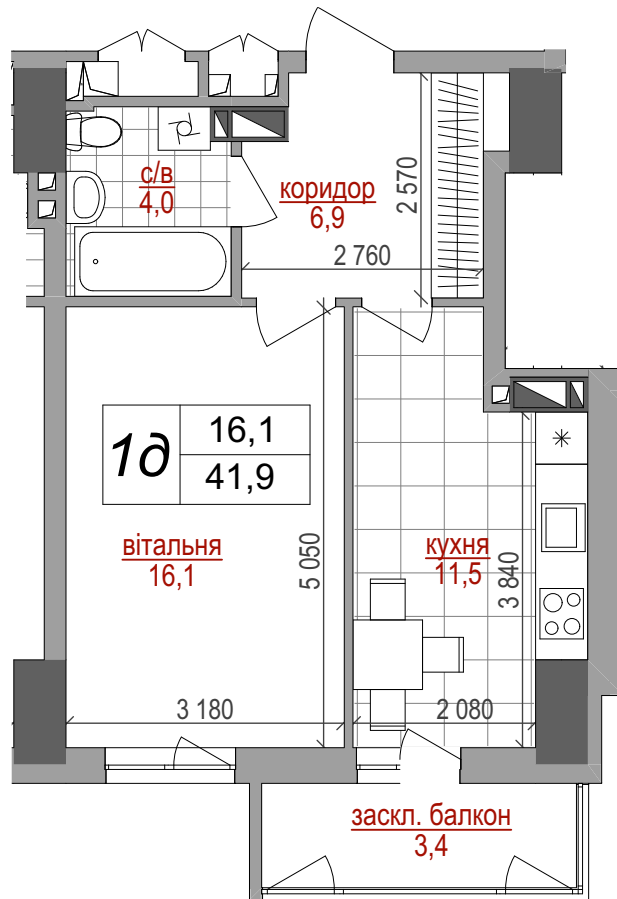

ПОВЕРХ	5
КВАРТИРА	22

**ТЕХНИКО-ЕКОНОМІЧНІ ПОКАЗНИКИ**

Кількість кімнат - 1  
 Житлова площа - 16,1 м<sup>2</sup>  
 Загальна площа - 41,9 м<sup>2</sup>

Контакти відділу продажу:  
 067 111 29 00  
 066 111 29 00  
<http://westhouse.kiev.ua>

Житловий комплекс  
**West House**  
 вул.Кустанайська, 13

Будинок I / 5-й поверх  
 План 1-кімнатної квартири ( тип 1д )