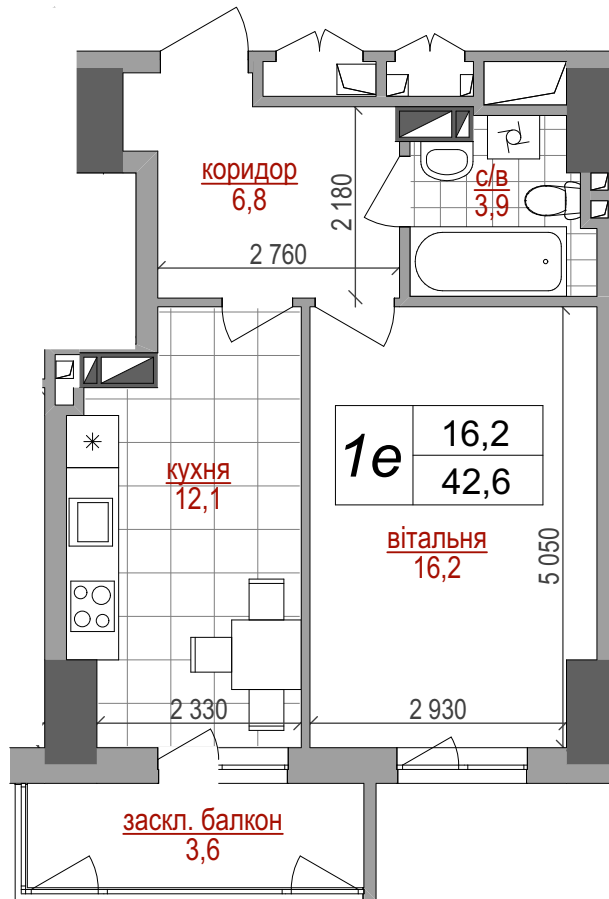

ПОВЕРХ	5
КВАРТИРА	23

ТЕХНИКО-ЕКОНОМІЧНІ ПОКАЗНИКИ

Кількість кімнат - 1
 Житлова площа - 16,2 м²
 Загальна площа - 42,6 м²

Контакти відділу продажу:
 067 111 29 00
 066 111 29 00
<http://westhouse.kiev.ua>

Житловий комплекс
West House
 вул.Кустанайська, 13

Будинок I / 5-й поверх
 План 1-кімнатної квартири (тип 1e)