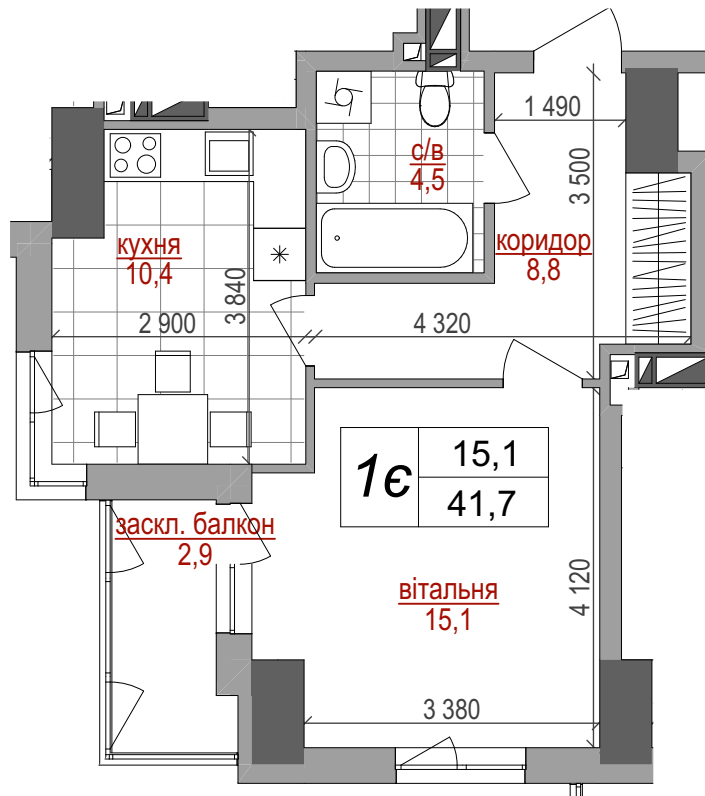

ПОВЕРХ	5
КВАРТИРА	24

ТЕХНІКО-ЕКОНОМІЧНІ ПОКАЗНИКИ

Кількість кімнат - 1  
 Житлова площа - 15,1 м<sup>2</sup>  
 Загальна площа - 41,7 м<sup>2</sup>

Контакти відділу продажу:  
 067 111 29 00  
 066 111 29 00  
<http://westhouse.kiev.ua>

Житловий комплекс  
**West House**  
 вул.Кустанайська, 13

Будинок I / 5-й поверх  
 План 1-кімнатної квартири (тип 1e)