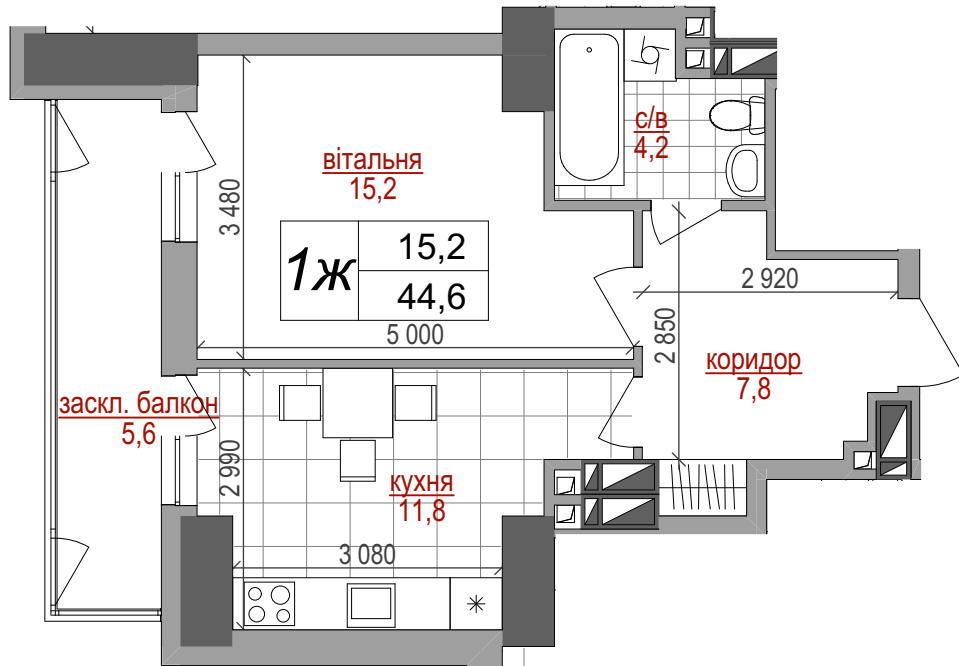

ПОВЕРХ	5
КВАРТИРА	25

ТЕХНІКО-ЕКОНОМІЧНІ ПОКАЗНИКИ

Кількість кімнат - 1  
 Житлова площа - 15,2 м<sup>2</sup>  
 Загальна площа - 44,6 м<sup>2</sup>

Контакти відділу продажу:  
 067 111 29 00  
 066 111 29 00  
<http://westhouse.kiev.ua>

Житловий комплекс  
**West House**  
 вул.Кустанайська, 13

Будинок I / 5-й поверх  
 План 1-кімнатної квартири (тип 1ж)