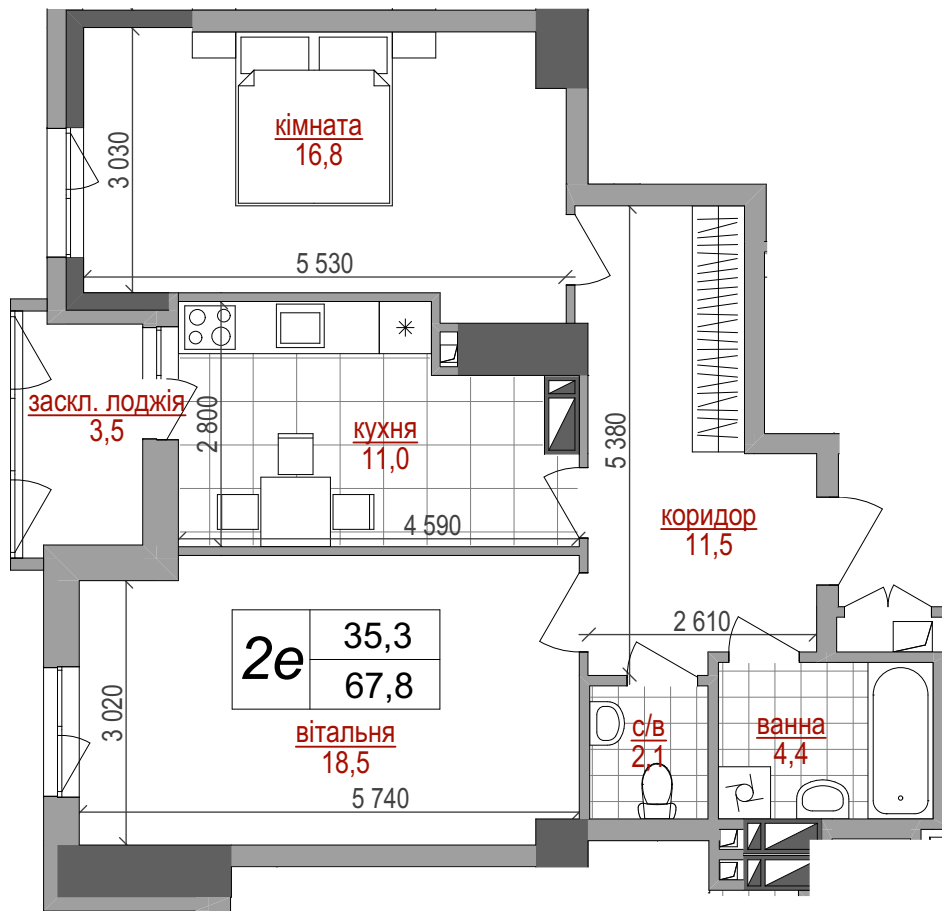

ПОВЕРХ	5
КВАРТИРА	26

ТЕХНИКО-ЕКОНОМІЧНІ ПОКАЗНИКИ

Кількість кімнат - 2  
 Житлова площа - 35,3 м<sup>2</sup>  
 Загальна площа - 67,8 м<sup>2</sup>

Контакти відділу продажу:  
 067 111 29 00  
 066 111 29 00  
<http://westhouse.kiev.ua>

Житловий комплекс  
**West House**  
 вул.Кустанайська, 13

Будинок I / 5-й поверх  
 План 2-кімнатної квартири (тип 2e)