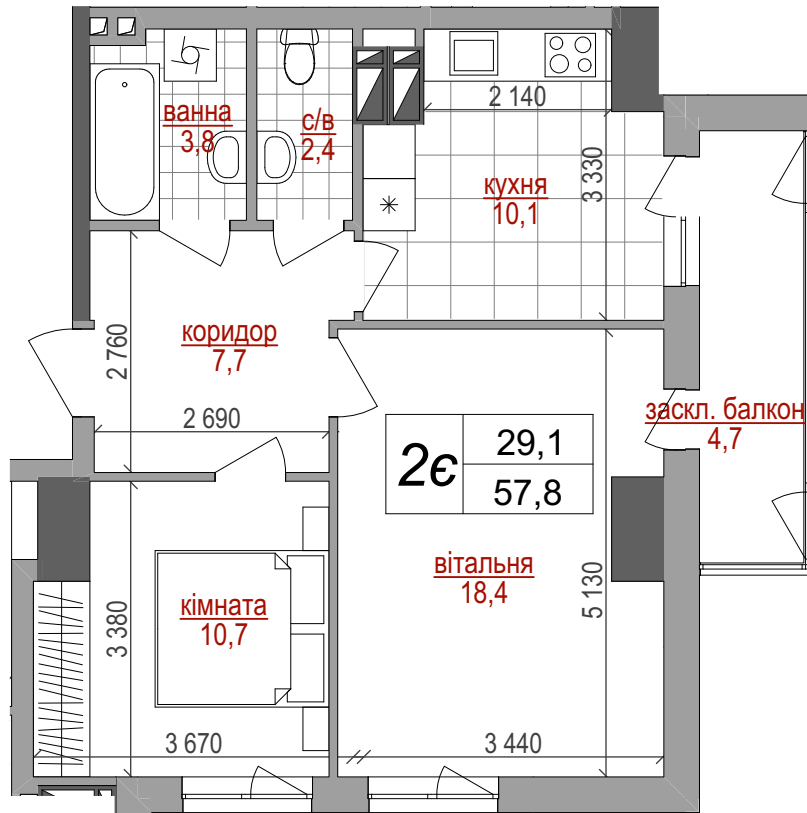

ПОВЕРХ	5
КВАРТИРА	21

ТЕХНІКО-ЕКОНОМІЧНІ ПОКАЗНИКИ

Кількість кімнат - 2  
 Житлова площа - 29,1 м<sup>2</sup>  
 Загальна площа - 57,8 м<sup>2</sup>

Контакти відділу продажу:  
 067 111 29 00  
 066 111 29 00  
<http://westhouse.kiev.ua>

Житловий комплекс  
**West House**  
 вул.Кустанайська, 13

Будинок I / 5-й поверх  
 План 2-кімнатної квартири (тип 2ε)