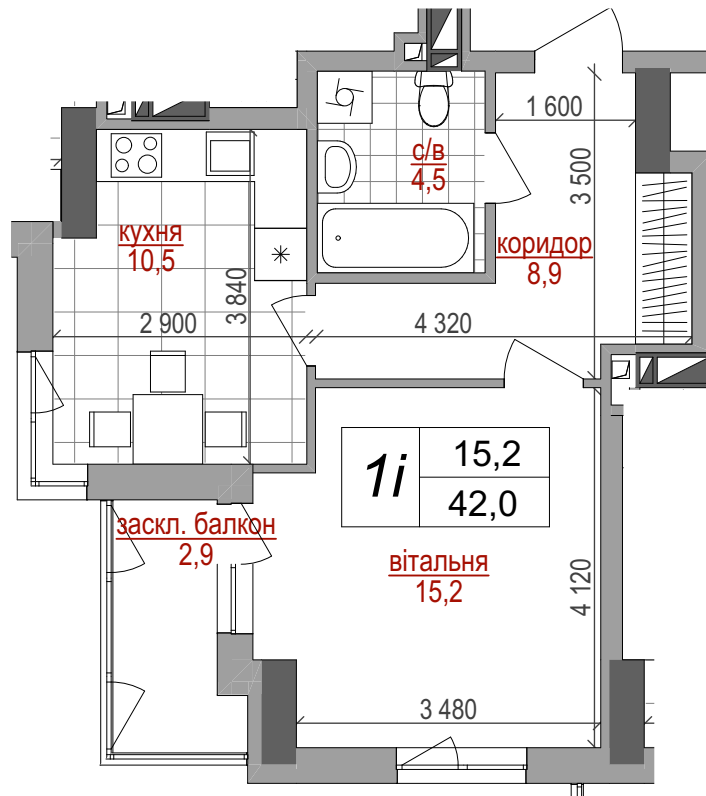

ПОВЕРХ	6	8	9	10	11	12
КВАРТИРА	33	51	60	69	78	87

ТЕХНИКО-ЕКОНОМІЧНІ ПОКАЗНИКИ

Кількість кімнат - 1
 Житлова площа - 15,2 м²
 Загальна площа - 42,0 м²

Контакти відділу продажу:
 067 111 29 00
 066 111 29 00
<http://westhouse.kiev.ua>

Житловий комплекс
West House
 вул.Кустанайська, 13

Будинок I / 6,8-12-й поверхи
 План 1-кімнатної квартири (тип 1i)