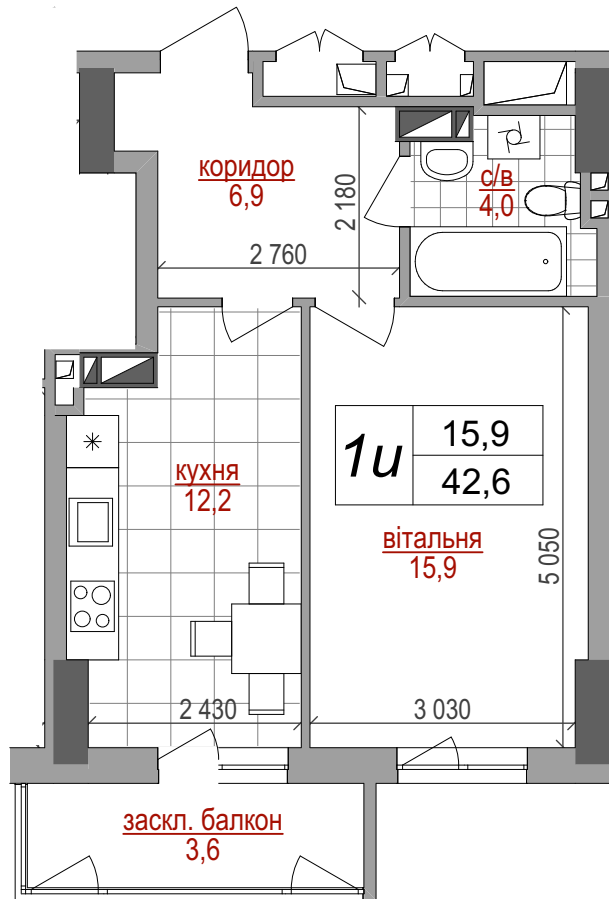

ПОВЕРХ	6	8	9	10	11	12
КВАРТИРА	32	50	59	68	77	86

ТЕХНИКО-ЕКОНОМІЧНІ ПОКАЗНИКИ

Кількість кімнат - 1
 Житлова площа - 15,9 м²
 Загальна площа - 42,6 м²

Контакти відділу продажу:
 067 111 29 00
 066 111 29 00
<http://westhouse.kiev.ua>

Житловий комплекс
West House
 вул.Кустанайська, 13

Будинок I / 6,8-12-й поверхи
 План 1-кімнатної квартири (тип 1u)