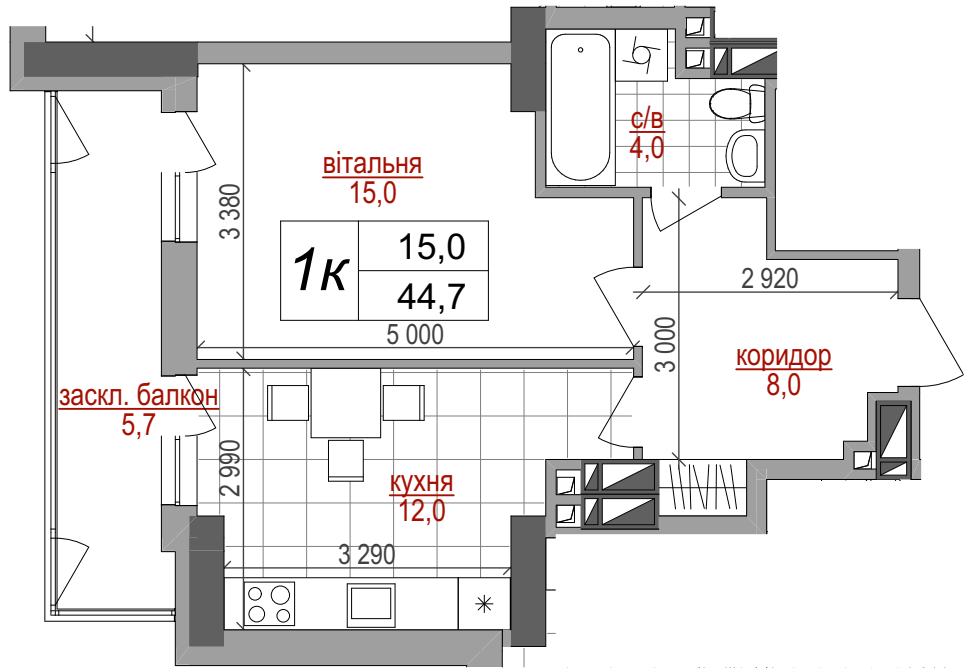

ПОВЕРХ	6	8	9	10	11	12
КВАРТИРА	34	52	61	70	79	88

ТЕХНИКО-ЕКОНОМІЧНІ ПОКАЗНИКИ

Кількість кімнат - 1

Житлова площа - 15,0 м²

Загальна площа - 44,7 м²

Контакти відділу продажу:
067 111 29 00
066 111 29 00
<http://westhouse.kiev.ua>

Житловий комплекс
West House
вул.Кустанайська, 13

Будинок I / 6,8-12-й поверхи
План 1-кімнатної квартири (тип 1к)