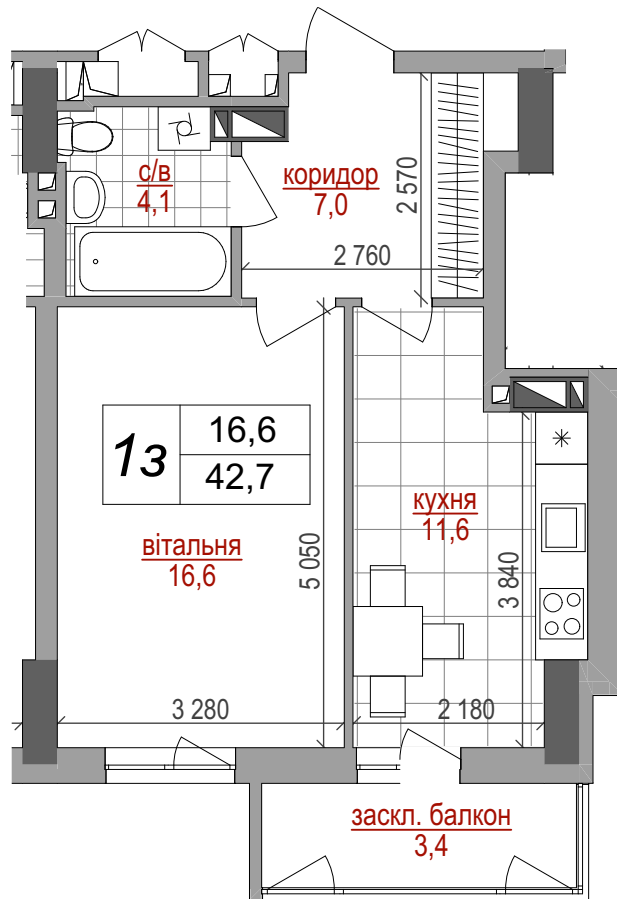

ПОВЕРХ	6	8	9	10	11	12
КВАРТИРА	31	49	58	67	76	85

ТЕХНИКО-ЕКОНОМІЧНІ ПОКАЗНИКИ

Кількість кімнат - 1  
 Житлова площа - 16,6 м<sup>2</sup>  
 Загальна площа - 42,7 м<sup>2</sup>

Контакти відділу продажу:  
 067 111 29 00  
 066 111 29 00  
<http://westhouse.kiev.ua>

Житловий комплекс  
**West House**  
 вул.Кустанайська, 13

Будинок I / 6,8-12-й поверхи  
 План 1-кімнатної квартири (тип 13)