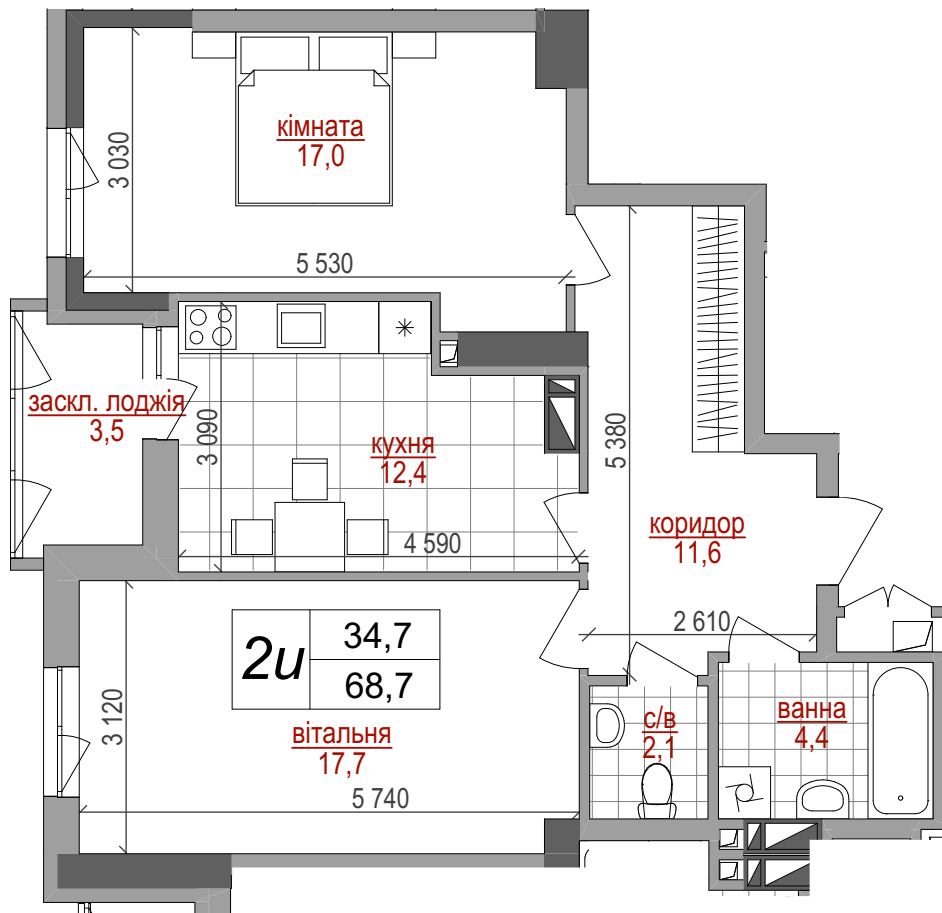

ПОВЕРХ	6	8	9	10	11	12
КВАРТИРА	35	53	62	71	80	89

ТЕХНИКО-ЕКОНОМІЧНІ ПОКАЗНИКИ

- Кількість кімнат - 2
- Житлова площа - 34,7 м²
- Загальна площа - 68,7 м²

Контакти відділу продажу:
 067 111 29 00
 066 111 29 00
<http://westhouse.kiev.ua>

Житловий комплекс
West House
 вул.Кустанайська, 13

Будинок I / 6,8-12-й поверхи
 План 2-кімнатної квартири (тип 2и)