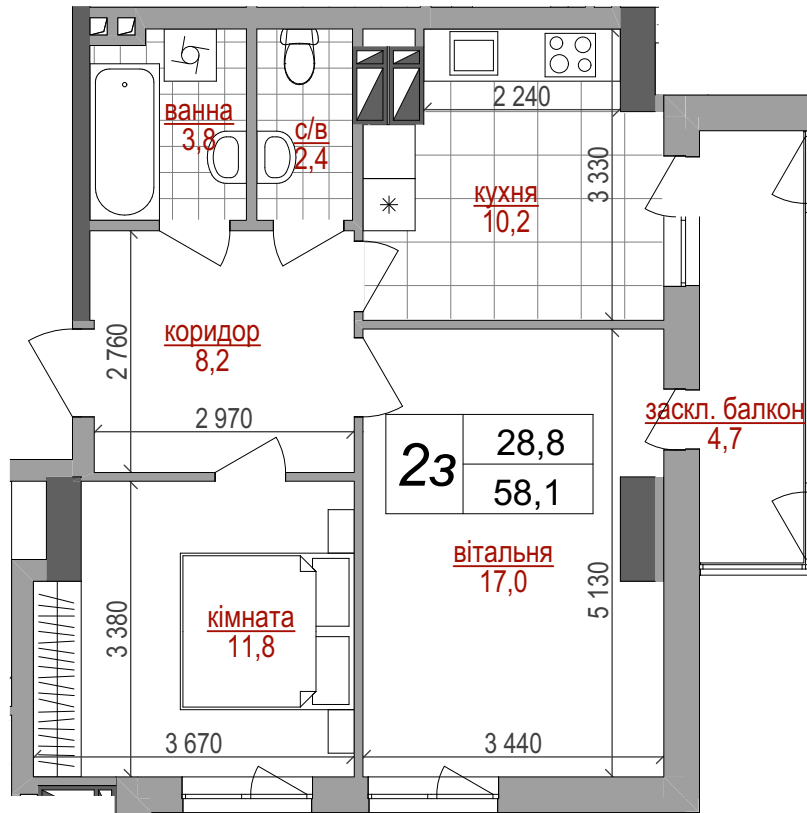

ПОВЕРХ	6	8	9	10	11	12
КВАРТИРА	30	48	57	66	75	84

ТЕХНІКО-ЕКОНОМІЧНІ ПОКАЗНИКИ

Кількість кімнат - 2

Житлова площа - 28,8 м²

Загальна площа - 58,1 м²

Контакти відділу продажу:
067 111 29 00
066 111 29 00
<http://westhouse.kiev.ua>

Житловий комплекс
West House
вул.Кустанайська, 13

Будинок I / 6,8-12-й поверхи
План 2-кімнатної квартири (тип 23)