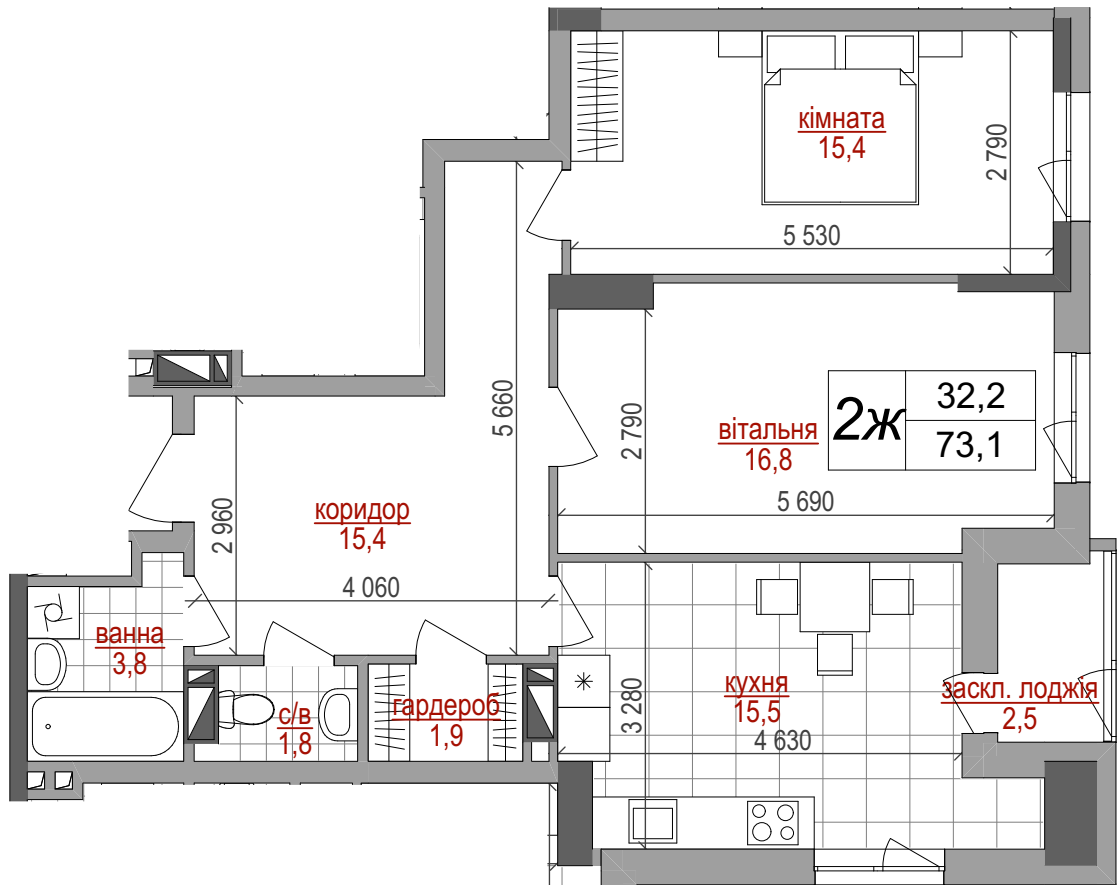

ПОВЕРХ	6	8	9	10	11	12
КВАРТИРА	29	47	56	65	74	83

ТЕХНИКО-ЕКОНОМІЧНІ ПОКАЗНИКИ

- Кількість кімнат - 2
- Житлова площа - 32,2 м<sup>2</sup>
- Загальна площа - 73,1 м<sup>2</sup>

Контакти відділу продажу:  
 067 111 29 00  
 066 111 29 00  
<http://westhouse.kiev.ua>

Житловий комплекс  
**West House**  
 вул.Кустанайська, 13

Будинок I / 6,8-12-й поверхи  
 План 2-кімнатної квартири ( тип 2ж )