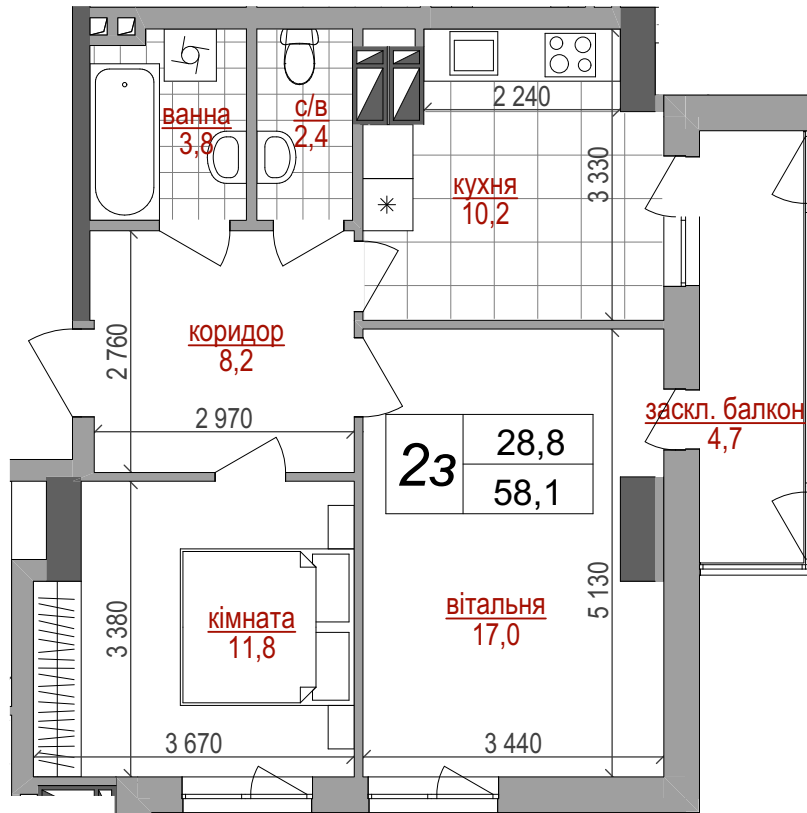

ПОВЕРХ	7
КВАРТИРА	39

ТЕХНІКО-ЕКОНОМІЧНІ ПОКАЗНИКИ

- Кількість кімнат - 2
- Житлова площа - 28,8 м²
- Загальна площа - 58,1 м²

Контакти відділу продажу:
 067 111 29 00
 066 111 29 00
<http://westhouse.kiev.ua>

Житловий комплекс
West House
 вул.Кустанайська, 13

Будинок I / 7-й поверх
 План 2-кімнатної квартири (тип 23)